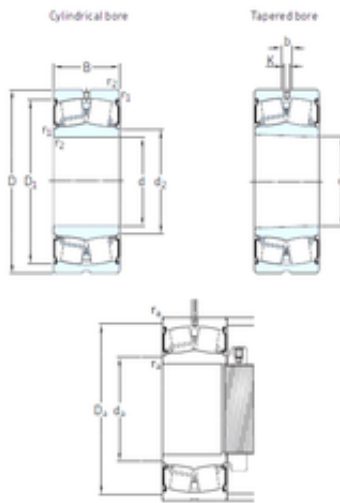

Bearing Driveshaft do Brasil

120 mm x 180 mm x 46 mm SKF
23024-2CS5/VT143 spherical roller bearings

Bearing No. 23024-2CS5/VT143

23024-2CS5/VT143 Bearing 2D drawings and 3D CAD models

Size	120x180x46 mm
Bore Diameter	120 mm
Outer Diameter	180 mm
Width	46 mm
d	120 mm
D	180 mm
B	46 mm
C	46 mm
b	6 mm
d2	132 mm
r1 min.	2 mm
r2 min.	2 mm
D1	172 mm
K	3 mm
da min.	129 mm
da max	132 mm
Da max.	171 mm
ra max.	2 mm
Weight	4,2 Kg
Basic dynamic load rating (C)	355 kN
Basic static load rating (C0)	510 kN
Fatigue load limit (Pu)	52
Limiting speed	850 r/min
Calculation factor (e)	0,2
Calculation factor (Y0)	3,2